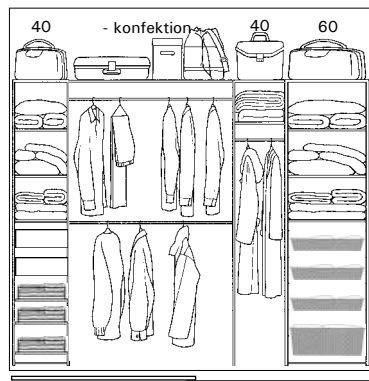

INREDNING 6281/8281/7281 Öppningsbredd 2150-2460 mm

Innehåll	Modell	Art. nummer	Pris
5 st sida	440 platinum	4462810192	5454
6 st hylla fast 50	450 vit folie	4582810674	5573
5 st trådback 50*	450 folie	45828106XX	6208
1 st tvärstag 50	450 björk faner	4582810659	14615
1 st klädstång 50	450 ek faner	4582810660	14615
6 st hylla fast 40			
1 st måttanpassad hylla			
2 st måttanpassad klädstång			
1 sats monteringsvinklar (mod.450)			
1 st mittkonsol (mod. 450)			
1 st stånghållare (mod. 450)			

INREDNING 9282 Öppningsbredd 2150-2460 mm

Innehåll	Modell	Art. nummer	Pris
5 st sida	450 vit folie	4592820674	7990
4 st hylla fast 60	450 folie	45928206XX	8737
3 st meshback 60x85	450 björk faner	4592820659	17763
1 st meshback 60x185	450 ek faner	4592820660	17763
1 st tvärstag 60			
1 st klädstång 40			
6 st hylla fast 40			
3 st utdragbar hylla 40			
3 st trådgaller 40			
2 st låda 40x157**			
1 st måttanpassad hylla			
2 st måttanpassad klädstång			
1 sats monteringsvinklar			
1 st mittkonsol			
1 st stånghållare			