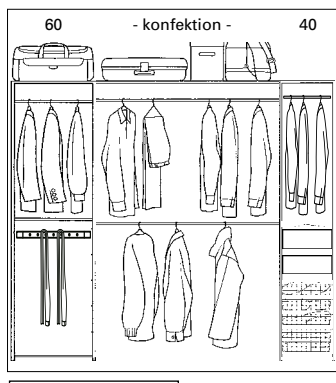

Inredningsförslag

2-dörrskombinationer

INREDNING 8262 Öppningsbredd 1950-2150 mm

Innehåll	Modell	Art. nummer	Pris
4 st sida	450 vit folie	4582620674	5181
1 st hylla fast 60	450 folie	45826206XX	5641
1 st klädstång 60	450 björk faner	4582620659	10078
1 st utdragbar byhångare	450 ek faner	4582620660	10078
1 st tvärstag 60			
2 st hylla fast 40			
1 st klädstång 40			
3 st trådback 40x85			
1 st trådback 40x185			
1 st tvärstag 40			
2 st låda 40x157**			
2 st måttanpassad hylla			
1 st måttanpassad klädstång			
1 sats monteringsvinklar