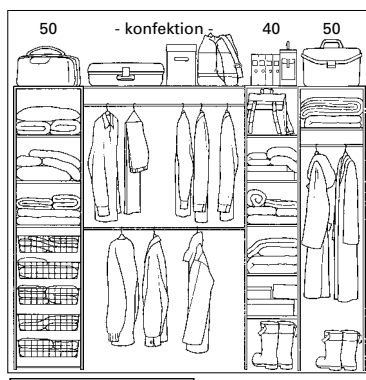

INREDNING 6261/8261/7261 Öppningsbredd 1950-2150 mm

Innehåll	Modell	Art. nummer	Pris
5 st sida	440 platinum	4462610192	5168
4 st hylla fast 50	450 vit folie	4582610674	5136
2 st klädstång 50	450 folie	45826106XX	5743
5 st trådback 50*	450 björk faner	4582610659	13288
1 st tvärstag 50	450 ek faner	4582610660	13288
6 st hylla fast 40			
1 st måttanpassad hylla			
2 st måttanpassad klädstång			
1 sats monteringsvinklar (mod. 450)			

Inredningsförslag

2-dörrskombinationer

INREDNING 8262 Öppningsbredd 1950-2150 mm

Innehåll	Modell	Art. nummer	Pris
4 st sida	450 vit folie	4582620674	5181
1 st hylla fast 60	450 folie	45826206XX	5641
1 st klädstång 60	450 björk faner	4582620659	10078
1 st utdragbar byhångare	450 ek faner	4582620660	10078
1 st tvärstag 60			
2 st hylla fast 40			
1 st klädstång 40			
3 st trådback 40x85			
1 st trådback 40x185			
1 st tvärstag 40			
2 st låda 40x157**			
2 st måttanpassad hylla			
1 st måttanpassad klädstång			
1 sats monteringsvinklar			

INREDNING 6281/8281/7281 Öppningsbredd 2150-2460 mm

Innehåll	Modell	Art. nummer	Pris
5 st sida	440 platinum	4462810192	5454
6 st hylla fast 50	450 vit folie	4582810674	5573
5 st trådback 50*	450 folie	45828106XX	6208
1 st tvärstag 50	450 björk faner	4582810659	14615
1 st klädstång 50	450 ek faner	4582810660	14615
6 st hylla fast 40			
1 st måttanpassad hylla			
2 st måttanpassad klädstång			
1 sats monteringsvinklar (mod.450)			
1 st mittkonsol (mod. 450)			
1 st stånghållare (mod. 450)			