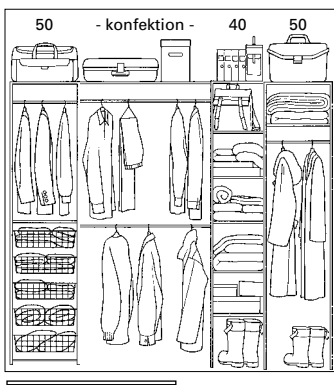

INREDNING 6261/8261/7261 Öppningsbredd 1950-2150 mm

Innehåll	Modell	Art. nummer	Pris
5 st sida	440 platinum	4462610192	5168
4 st hylla fast 50	450 vit folie	4582610674	5136
2 st klädstång 50	450 folie	45826106XX	5743
5 st trådback 50*	450 björk faner	4582610659	13288
1 st tvärstag 50	450 ek faner	4582610660	13288
6 st hylla fast 40			
1 st måttanpassad hylla			
2 st måttanpassad klädstång			
1 sats monteringsvinklar (mod. 450)