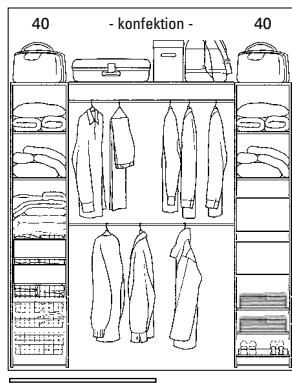

Inredningsförslag

2-dörrskombinationer

INREDNING 8242 Öppningsbredd 1570-1950 mm

Innehåll	Modell	Art. nummer	Pris
4 st sida	450 vit folie	4582420674	7695
7 st hylla fast	450 folie	45824206XX	8343
2 st trådback 40x85	450 björk faner	4582420659	15763
1 st trådback 40x185	450 ek faner	4582420660	15763
2 st låda 40x157**			
2 st låda 40x221**			
2 st tvärstag 40			
3 st utdragbar hylla 40			
1 st skohållare 40			
2 st trådgaller 40			
1 st måttanpassad hylla			
2 st måttanpassad klädstång			
1 sats monteringsvinklar			
1 st mittkonsol			
1 st stånghållare