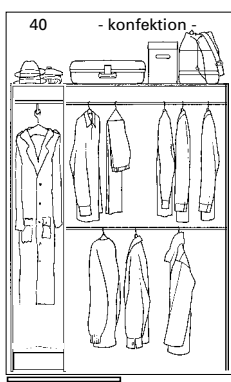

INREDNING 7222 Öppningsbredd 1270-1570 mm

Innehåll	Modell	Art. nummer	Pris
3 st sida	450 vit folie	4572220674	2685
2 st hylla fast 40	450 folie	45722206XX	3026
1 st klädstång 40	450 björk faner	4572220659	7158
1 st låda 40x157**	450 ek faner	4572220660	7158
1 st måttanpassad hylla			
2 st måttanpassad klädstång			
1 st sats monteringsvinklar			
1 st mittkonsol			
1 st stånghållare