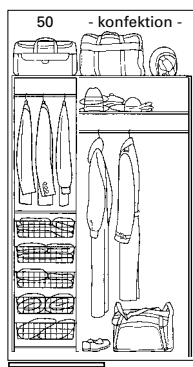

INREDNING 6201/7201/8201 Öppningsbredd 1070-1270 mm

Innehåll	Modell	Art. nummer	Pris
3 st sida	440 platinum	4462010192	3653
2 st hylla fast 50	450 vit folie	4582010674	3123
5 st trådback 50*	450 folie	45820106XX	3954
1 st tvärstag 50	450 björk faner	4582010659	7639
1 st klädstång 50	450 ek faner	4582010660	7639
2 st måttanpassad hylla			
1 st måttanpassad klädstång			
1 sats monteringsvinklar (mod.450)