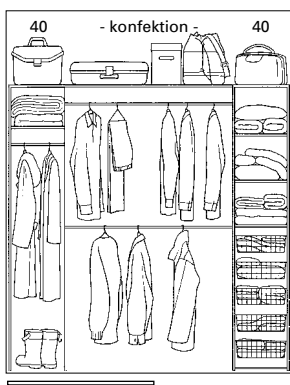

INREDNING 6241/7241/8241 Öppningsbredd 1570-1950 mm

Innehåll	Modell	Art. nummer	Pris
4 st sida	440 platinum	4462410192	4180
6 st hylla fast 40	450 vit folie	4582410674	4468
1 st klädstång 40	450 folie	45824106XX	4926
5 st trådback 40*	450 björk faner	4582410659	10709
1 st tvärstag 40	450 ek faner	4582410660	10709
1 st måttanpassad hylla			
2 st måttanpassad klädstång			
1 sats monteringsvinklar (mod. 450)			
1 st mittkonsoll (mod. 450)			
1 st stånghållare (mod. 450)