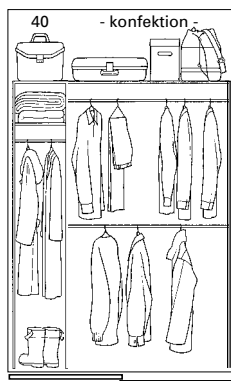

Inredningsförslag

2-dörrskombinationer

INREDNING 6221/7221 Öppningsbredd 1270-1570 mm

Innehåll	Modell	Art. nummer	Pris
3 st sida	440 platinum	4462210192	2360
2 st hylla fast 40	450 vit folie	4572210674	2223
1 st klädstång 40	450 folie	45722106XX	2546
1 st måttanpassad hylla	450 björk faner	4572210659	6466
2 st måttanpassad klädstång	450 ek faner	4572210660	6466
1 sats monteringsvinklar (mod. 450)			
1 st mittkonsol (mod.450)			
1 st stånghållare (mod. 450)