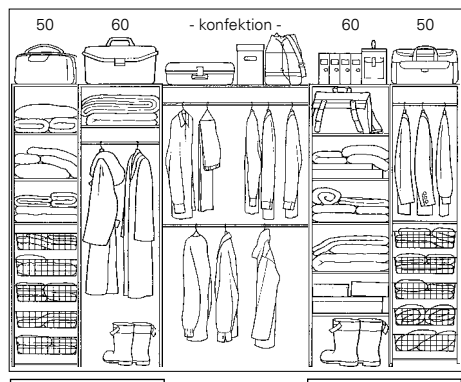

INREDNING 7322 Öppningsbredd 2150-2950 mm

Innehåll	Modell	Art. nummer	Pris
4 st sida	450 vit folie	4573220674	6251
4 st hylla fast 60	450 folie	45732206XX	6958
2 st låda 60x157**	450 björk faner	4573220659	14942
3 st utdragbar hylla 60	450 ek faner	4573220660	14942
3 st skohållare 60			
1 st tvärstag 60			
3 st måttanpassad hylla			
3 st måttanpassad klädstång			
1 sats monteringsvinklar			
3 st mittkonsol			
2 st stånghållare			

Inredningsförslag

3-dörrskombinationer

INREDNING 6341/8341/7341 Öppningsbredd 2950-3320 mm

Innehåll	Modell	Art. nummer	Pris
6 st sida	440 platinum	4463410192	7521
6 st hylla fast 50	450 vit folie	4583410674	7909
10 st trådback 50*	450 folie	45834106XX	8726
2 st tvärstag 50	450 björk faner	4583410659	19037
1 st klädstång 50	450 ek faner	4583410660	19037
8 st hylla fast 60			
1 st klädstång 60			
1 st måttanpassad hylla			
2 st måttanpassad klädstång			
1 sats monteringsvinklar (mod.450)			
1 st mittkonsol (mod 450)			
1 st stånghållare (mod.450)			