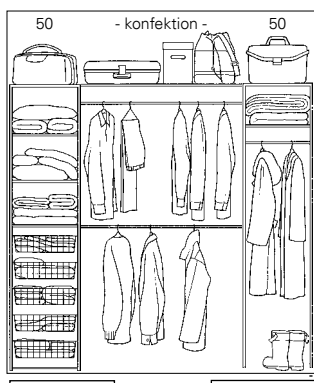

INREDNING 6301/8301/7301 Öppningsbredd 1800-2150 mm

Innehåll	Modell	Art. nummer	Pris
4 st sida	440 platinum	4463010192	4344
6 st hylla fast 50	450 vit folie	4583010674	4610
5 st trådback 50*	450 folie	45830106XX	5093
1 st tvärstag 50	450 björk faner	4583010659	11108
1 st klädstång 50	450 ek faner	4583010660	11108
1 st måttanpassad hylla			
2 st måttanpassad klädstång			
1 sats monteringsvinklar (mod. 450)			
1 st mittkonsol (mod. 450)			
1 st stånghållare (mod. 450)			

Elfa Lumi AB

Elfagatan 5, 593 87 Västervik

Konsumentkontakt:

Tel: 0392-389 10. E-post: info@elfalumi.com

www.lumi.se

Lumi®