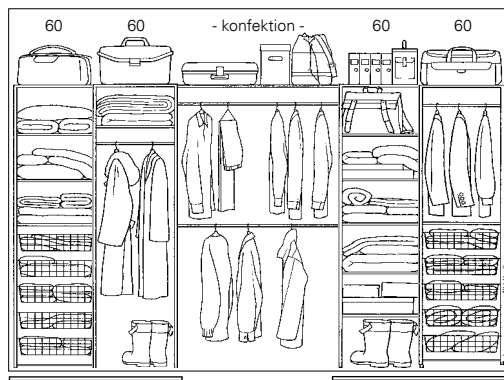

Inredningsförslag

3-dörrskombinationer

INREDNING 6341/8341/7341 Öppningsbredd 2950-3320 mm

Innehåll	Modell	Art. nummer	Pris
6 st sida	440 platinum	4463410192	7521
6 st hylla fast 50	450 vit folie	4583410674	7909
10 st trådback 50*	450 folie	45834106XX	8726
2 st tvärstag 50	450 björk faner	4583410659	19037
1 st klädstång 50	450 ek faner	4583410660	19037
8 st hylla fast 60			
1 st klädstång 60			
1 st måttanpassad hylla			
2 st måttanpassad klädstång			
1 sats monteringsvinklar (mod.450)			
1 st mittkonsol (mod 450)			
1 st stånghållare (mod.450)			

INREDNING 7342 Öppningsbredd 2950-3320 mm

Innehåll	Modell	Art. nummer	Pris
6 st sida	450 vit folie	4573420674	8503
3 st hylla fast 60	450 folie	45734206XX	9470
1 st klädstång 60	450 björk faner	4573420659	20688
1 st utdragbar byxhängare 60	450 ek faner	4573420660	20688
5 st utdragbar hylla 60			
3 st trådgaller 60			
2 st skohållare 60			
2 st låda 60x157**			
1 st tvärstag 60			
8 st hylla fast 50			
1 st klädstång 50			
1 st måttanpassad hylla			
2 st måttanpassad klädstång			
1 sats monteringsvinklar			
1 st mittkonsoll			
1 st stånghållare			

Inredningsförslag

3-dörrskombinationer

INREDNING 6361/8361/7361 Öppningsbredd 3320-3520 mm

Innehåll	Modell	Art. nummer	Pris
6 st sida	440 vit platinum	4463610192	7704
14 st hylla fast 60	450 vit folie	4583610674	8245
10 st trådback 60*	450 folie	45836106XX	9093
2 st tvärstag 60	450 björk faner	4583610659	19575
2 st klädstång 60	450 ek faner	4583610660	19575
1 st måttanpassad hylla			
2 st måttanpassad klädstång			
1 sats monteringsvinklar (mod. 450)			
1 st mittkonsol (mod.450)			
1 st stånghållare (mod.450)			