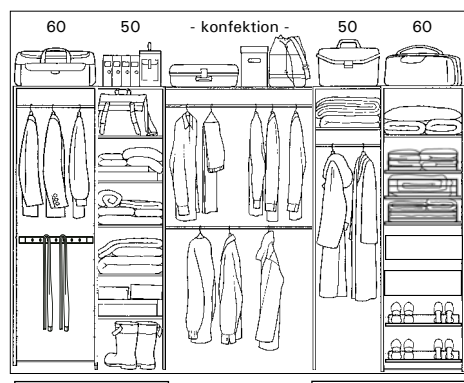

Inredningsförslag

3-dörrskombinationer

INREDNING 6341/8341/7341 Öppningsbredd 2950-3320 mm

Innehåll	Modell	Art. nummer	Pris
6 st sida	440 platinum	4463410192	7521
6 st hylla fast 50	450 vit folie	4583410674	7909
10 st trådback 50*	450 folie	45834106XX	8726
2 st tvärstag 50	450 björk faner	4583410659	19037
1 st klädstång 50	450 ek faner	4583410660	19037
8 st hylla fast 60			
1 st klädstång 60			
1 st måttanpassad hylla			
2 st måttanpassad klädstång			
1 sats monteringsvinklar (mod.450)			
1 st mittkonsol (mod 450)			
1 st stånghållare (mod.450)			

INREDNING 7342 Öppningsbredd 2950-3320 mm

Innehåll	Modell	Art. nummer	Pris
6 st sida	450 vit folie	4573420674	8503
3 st hylla fast 60	450 folie	45734206XX	9470
1 st klädstång 60	450 björk faner	4573420659	20688
1 st utdragbar byxhängare 60	450 ek faner	4573420660	20688
5 st utdragbar hylla 60			
3 st trådgaller 60			
2 st skohållare 60			
2 st låda 60x157**			
1 st tvärstag 60			
8 st hylla fast 50			
1 st klädstång 50			
1 st måttanpassad hylla			
2 st måttanpassad klädstång			
1 sats monteringsvinklar			
1 st mittkonsoll			
1 st stånghållare			