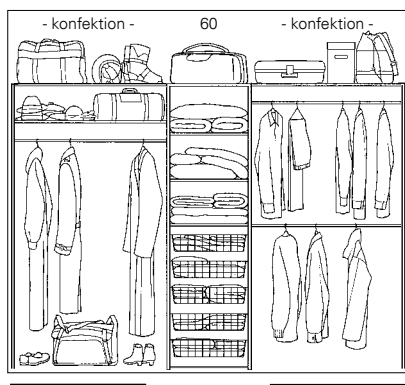

INREDNING 6321/8321/7321 Öppningsbredd 2150-2950 mm

Innehåll	Modell	Art. nummer	Pris
4 st sida	440 platinium	4463210192	5141
4 st hylla fast 60	450 vit folie	4583210674	5799
5 st trådback 60*	450 folie	45832106XX	6363
1 st tvärstag 60	450 björk faner	4583210659	12989
3 st måttanpassad hylla	450 ek faner	4583210660	12989
3 st måttanpassad klädstång			
1 sats monteringsvinklar (mod.450)			
3 st mittkonsol (mod. 450)			
2 st stånghållare (mod. 450)