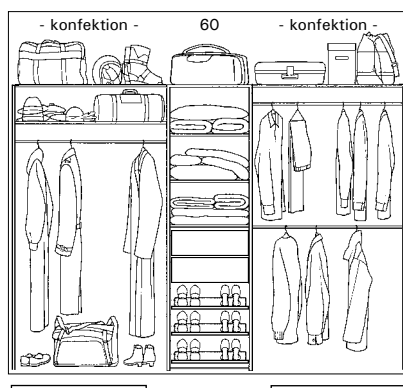

INREDNING 7322 Öppningsbredd 2150-2950 mm

Innehåll	Modell	Art. nummer	Pris
4 st sida	450 vit folie	4573220674	6251
4 st hylla fast 60	450 folie	45732206XX	6958
2 st låda 60x157**	450 björk faner	4573220659	14942
3 st utdragbar hylla 60	450 ek faner	4573220660	14942
3 st skohållare 60			
1 st tvärstag 60			
3 st måttanpassad hylla			
3 st måttanpassad klädstång			
1 sats monteringsvinklar			
3 st mittkonsol			
2 st stånghållare