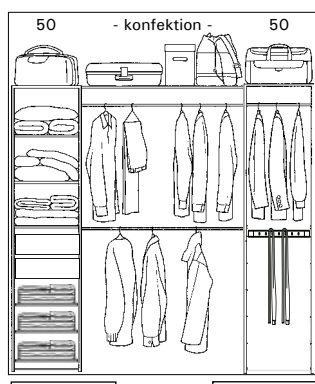

INREDNING 7302 Öppningsbredd 1800-2150 mm

Innehåll	Modell	Art. nummer	Pris
4 st sida	450 vit folie	4573020674	6102
5 st hylla fast 50	450 folie	45730206XX	6705
1 st tvärstag 50	450 björk faner	4573020659	13538
1 st klädstång 50	450 ek faner	4573020660	13538
1 st utdragbar byxhållare			
3 st utdragbar hylla 50			
3 st trådgaller 50			
2 st låda 50x157**			
1 st måttanpassad hylla			
2 st måttanpassad klädstång			
1 sats monteringsvinklar			
1 st mittkonsol			
1 st stånghållare			