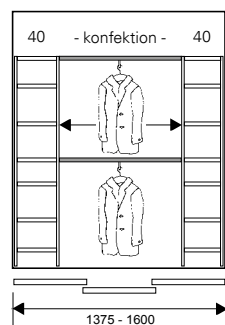

### INREDNING 3012 Öppningsbredd 1200-1420 mm, 2 dörrar

Innehåll	Art. nummer	Pris
3 st sida	4330120192	3219
3 st hylla fast 60		
1 st hylla melamin fast 60		
2 st måttanpassad hylla		
1 st måttanpassad hylla melamin		
2 st klädbygel		

### INREDNING 3013 Öppningsbredd 1775-2240 mm, 3 dörrar

Innehåll	Art. nummer	Pris
4 st sida	4330130192	4106
3 st hylla fast 60		
1 st hylla melamin fast 60		
1 st måttanpassad hylla		
3 st måttanpassad hylla melamin		
4 st klädbygel		

### INREDNING 3015 Öppningsbredd 1375-1600 mm, 3 dörrar

Innehåll	Art. nummer	Pris
4 st sida	4330150192	4000
14 st hylla fast 40		
2 st måttanpassad hylla melamin		
2 st klädbygel		