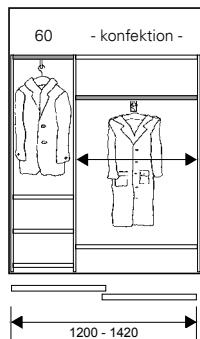

### INREDNING 3012 Öppningsbredd 1200-1420 mm, 2 dörrar

Innehåll	Art. nummer	Pris
3 st sida	4330120192	3219
3 st hylla fast 60		
1 st hylla melamin fast 60		
2 st måttanpassad hylla		
1 st måttanpassad hylla melamin		
2 st klädbygel		

### INREDNING 3013 Öppningsbredd 1775-2240 mm, 3 dörrar

Innehåll	Art. nummer	Pris
4 st sida	4330130192	4106
3 st hylla fast 60		
1 st hylla melamin fast 60		
1 st måttanpassad hylla		
3 st måttanpassad hylla melamin		
4 st klädbygel		

### INREDNING 3015 Öppningsbredd 1375-1600 mm, 3 dörrar

Innehåll	Art. nummer	Pris
4 st sida	4330150192	4000
14 st hylla fast 40		
2 st måttanpassad hylla melamin		
2 st klädbygel		