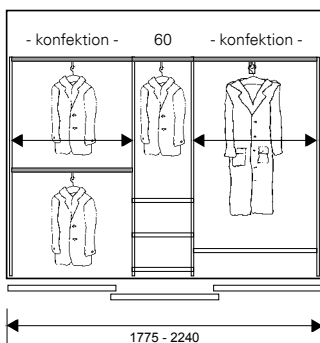

## Trådinredning 300

### INREDNING 3012 Öppningsbredd 1200-1420 mm, 2 dörrar

Innehåll	Art. nummer	Pris
3 st sida	4330120192	3219
3 st hylla fast 60		
1 st hylla melamin fast 60		
2 st måttanpassad hylla		
1 st måttanpassad hylla melamin		
2 st klädbygel		

### INREDNING 3013 Öppningsbredd 1775-2240 mm, 3 dörrar

Innehåll	Art. nummer	Pris
4 st sida	4330130192	4106
3 st hylla fast 60		
1 st hylla melamin fast 60		
1 st måttanpassad hylla		
3 st måttanpassad hylla melamin		
4 st klädbygel		

### INREDNING 3015 Öppningsbredd 1375-1600 mm, 3 dörrar

Innehåll	Art. nummer	Pris
4 st sida	4330150192	4000
14 st hylla fast 40		
2 st måttanpassad hylla melamin		
2 st klädbygel		